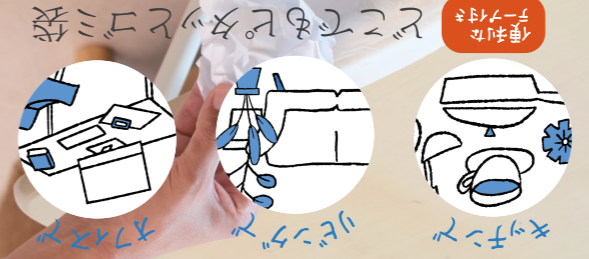

容器・包装

[ 使用上の注意 ]

- 必ず乾いた面に貼ってご使用ください。
- テープ跡が残る場合があります。使用される際はご注意ください。
- 長期間シートを貼ったままにしないでください。
- 材質や場所によってテープが粘着しにくい事があります。
- 尖った物を入れないでください。
- 液体や重い物を入れないでください。
- 火気の近くでの使用は避けてください。
- 本来の用途以外で使用しないでください。

○ゴミ袋台紙サイズ : 105x270mm  
○印刷台紙サイズ : 105x180mm  
■台紙塗り足しサイズ : 111x183mm

使用上の注意

必ず乾いた面に貼ってご使用ください。  
テープ跡が残る場合があります。使用される際はご注意ください。  
長期間シートを貼ったままにしないでください。  
材質や場所によってテープが粘着しにくい事があります。  
尖った物を入れないでください。  
液体や重い物を入れないでください。  
火気の近くでの使用は避けてください。  
本来の用途以外で使用しないでください。