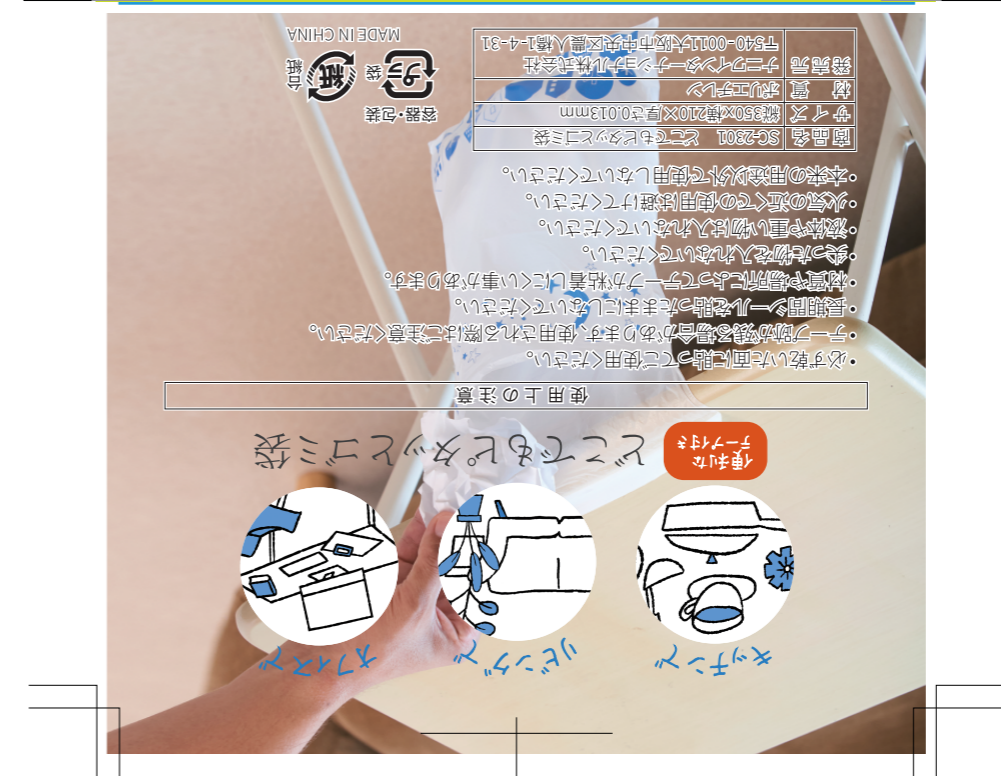

■SC-2301 どこでもピタッとゴミ袋 台紙 サイズ:W105×H180(表)+60(折り返し面)mm

印刷範囲 W105xH180mm(上左右各 2mm 以上の塗り足しは必要)

便利な  
テープ付き

MADE IN CHINA

商品名	SC-2301 どこでもピタッとゴミ袋
サイズ	縦350×横210×厚さ0.013mm
材質	ポリエチレン
発売元	チニオンインターナショナル株式会社
〒540-0011	大阪市中央区難人橋1-4-31

容器・包装

[ 使用上の注意 ]

- 必ず乾いた面に貼ってご使用ください。
- テープ跡が残る場合があります。使用される際はご注意ください。
- 長期間シートを貼ったままにしないでください。
- 材質や場所によってテープが粘着しにくい事があります。
- 尖った物を入れないでください。
- 液体や重い物を入れないでください。
- 火気の近くでの使用は避けてください。
- 本来の用途以外で使用しないでください。

○ゴミ袋台紙サイズ : 105x270mm  
○印刷台紙サイズ : 105x180mm  
■台紙塗り足しサイズ : 111x183mm

使用上の注意

必ず乾いた面に貼ってご使用ください。  
テープ跡が残る場合があります。使用される際はご注意ください。  
長期間シートを貼ったままにしないでください。  
材質や場所によってテープが粘着しにくい事があります。  
尖った物を入れないでください。  
液体や重い物を入れないでください。  
火気の近くでの使用は避けてください。  
本来の用途以外で使用しないでください。